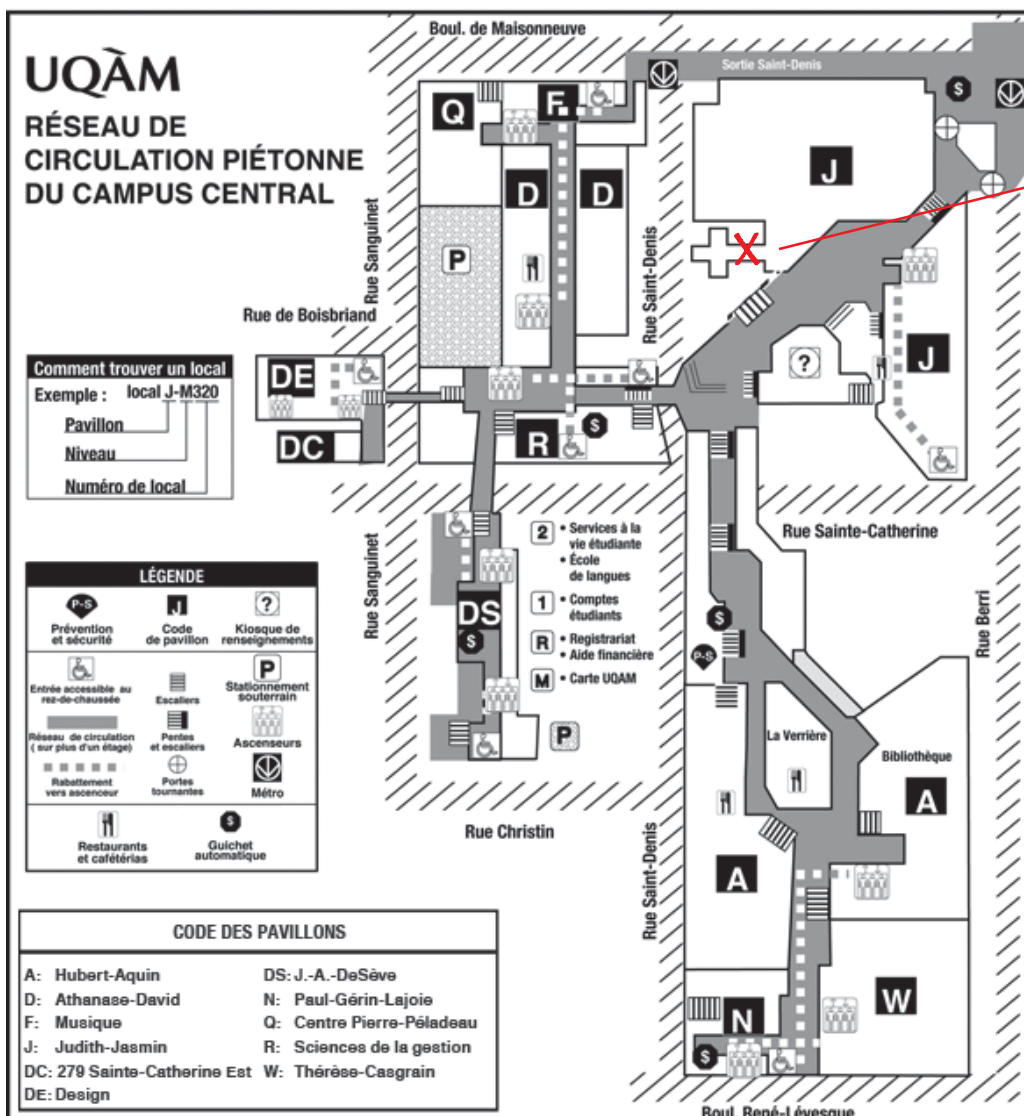

Salle des boiseries (J-2805)
 Pavillon Judith-Jasmin, UQAM
 405, rue Ste-Catherine Est

 Berri-UQAM (lignes orange, verte et jaune)

Des stationnements intérieurs sont disponibles :

Stationnement Christin (Campus central, via le pavillon J.-A.-DeSève)
 335, rue Christin, Montréal
 Téléphone : 514 987-3000, poste 1429

Accessibilité: via Saint-Denis (vers le Sud depuis Sainte-Catherine), puis Christin (vers l'Ouest).

Stationnement Sanguinet (Campus central, via le pavillon des Sciences de la gestion)
 1435 rue Sanguinet, Montréal

Téléphone : 514 987-3000, poste 1429

Accessibilité: via Maisonneuve (vers l'Ouest), puis Sanguinet (vers le Sud).

Stationnement de la grande bibliothèque

Accessibilité: via Maisonneuve (vers l'Ouest), puis avenue Savoie (vers le Nord)

La salle des boiseries est située au 2e étage du pavillon Judith-Jasmin tout en haut des escaliers mobiles